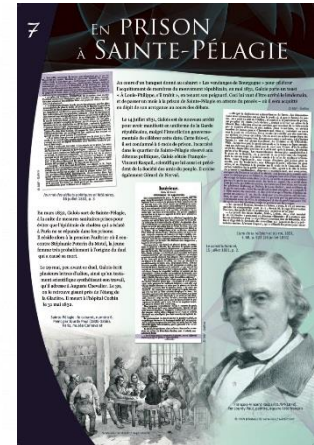

Chemin de fer - Exposition *Evariste Galois*

0

Matériel : Kakemono
 Taille : 1000 x 2000
 Ajouts : tube

1

Matériel : Kakemono
 Taille : 1000 x 2000
 Ajouts : tube

2

Matériel : Kakemono
 Taille : 1000 x 2000
 Ajouts : tube

3

Matériel : Kakemono
 Taille : 1000 x 2000
 Ajouts : tube

4

Matériel : Kakemono
 Taille : 1000 x 2000
 Ajouts : tube

5

Matériel : Kakemono
 Taille : 1000 x 2000
 Ajouts : tube

6

Matériel : Kakemono
 Taille : 1000 x 2000
 Ajouts : tube

7

Matériel : Kakemono
 Taille : 1000 x 2000
 Ajouts : tube

Chemin de fer - Exposition *Evariste Galois*

8

Matériel : Kakemono
 Taille : 1000 x 2000
 Ajouts : tube

9

Matériel : Kakemono
 Taille : 1000 x 2000
 Ajouts : tube