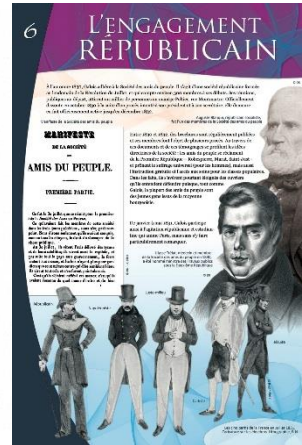

Chemin de fer - Exposition *Evariste Galois*

0

Matériel : Kakemono
 Taille : 1000 x 2000
 Ajouts : tube

1

Matériel : Kakemono
 Taille : 1000 x 2000
 Ajouts : tube

2

Matériel : Kakemono
 Taille : 1000 x 2000
 Ajouts : tube

3

Matériel : Kakemono
 Taille : 1000 x 2000
 Ajouts : tube

4

Matériel : Kakemono
 Taille : 1000 x 2000
 Ajouts : tube

5

Matériel : Kakemono
 Taille : 1000 x 2000
 Ajouts : tube

6

Matériel : Kakemono
 Taille : 1000 x 2000
 Ajouts : tube

7

Matériel : Kakemono
 Taille : 1000 x 2000
 Ajouts : tube

Chemin de fer - Exposition *Evariste Galois*

8

Matériel : Kakemono
 Taille : 1000 x 2000
 Ajouts : tube

9

Matériel : Kakemono
 Taille : 1000 x 2000
 Ajouts : tube